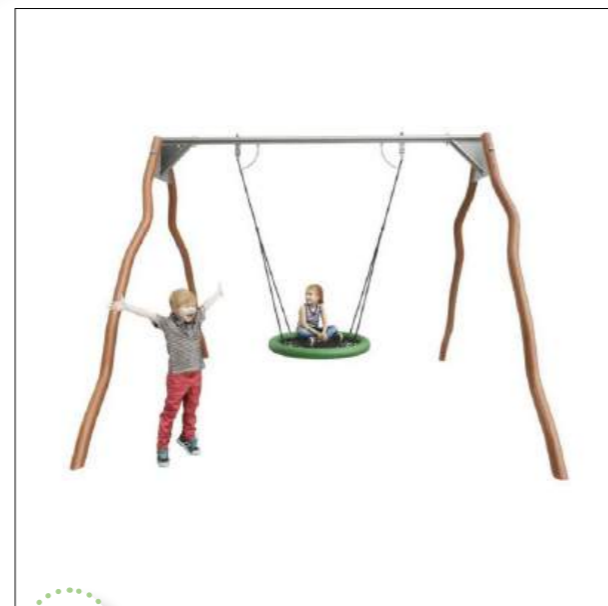

Aan de Tulpstraat komt een nieuwe speel- & sportplek

Het bestaande sportveld op de tulpstraat wordt opnieuw ingericht. Hierbij verdwijnt de huidige inrichting en maakt deze plaats voor een basketbalveldje en een speelgedeelte.

De basketbalpaal wordt vervangen door een variant die inclusief is, omdat deze in hoogte verstelbaar is. Aan de andere kant van het veld komt een speelplek waar je kan schommelen, springen en glijden. Daar worden twee bankjes bij geplaatst om op uit te rusten en elkaar te ontmoeten. Het geheel maakt een plek waar alle leeftijden kunnen samenkomen.

gras	verlijmde rubbersnippers
beplanting	water
asfalt	looppad

1 trampoline

2 vogelnestschommel

3 glijbaan

4 inclusieve basketbalpaal